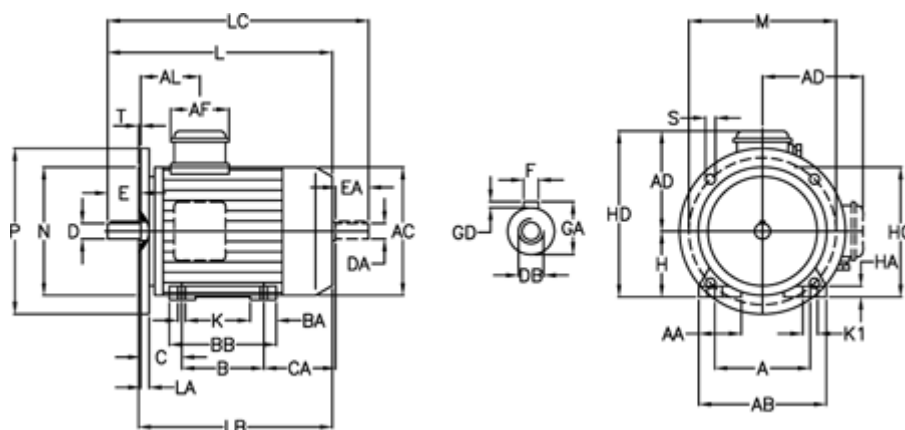

Varenummer: 252000750227
 Beskrivelse: ICME IE2 asynkronmotor THE 132S B2
 7,5kW 2900 o/min 400/690 B35

Mål

A = 216	BA = 44	EA = 80	K = 12	P = 300
A/F = 92	BB H7 = 178	F = 10	K1 = 21	S = 14
AA = 58	C = 89	GA = 41.5	L = 449	T = 4
AB = 260	CA = 143	GD = 8	LA = 14	
AC = 258	D = 38	H = 132	LB = 369	
AD = 177	DA = 38	HA = 16	LC = 532	
AL = 117	DB = M12	HC = 261	M = 265	
B = 140	E = 80	HD = 309	N = 230	